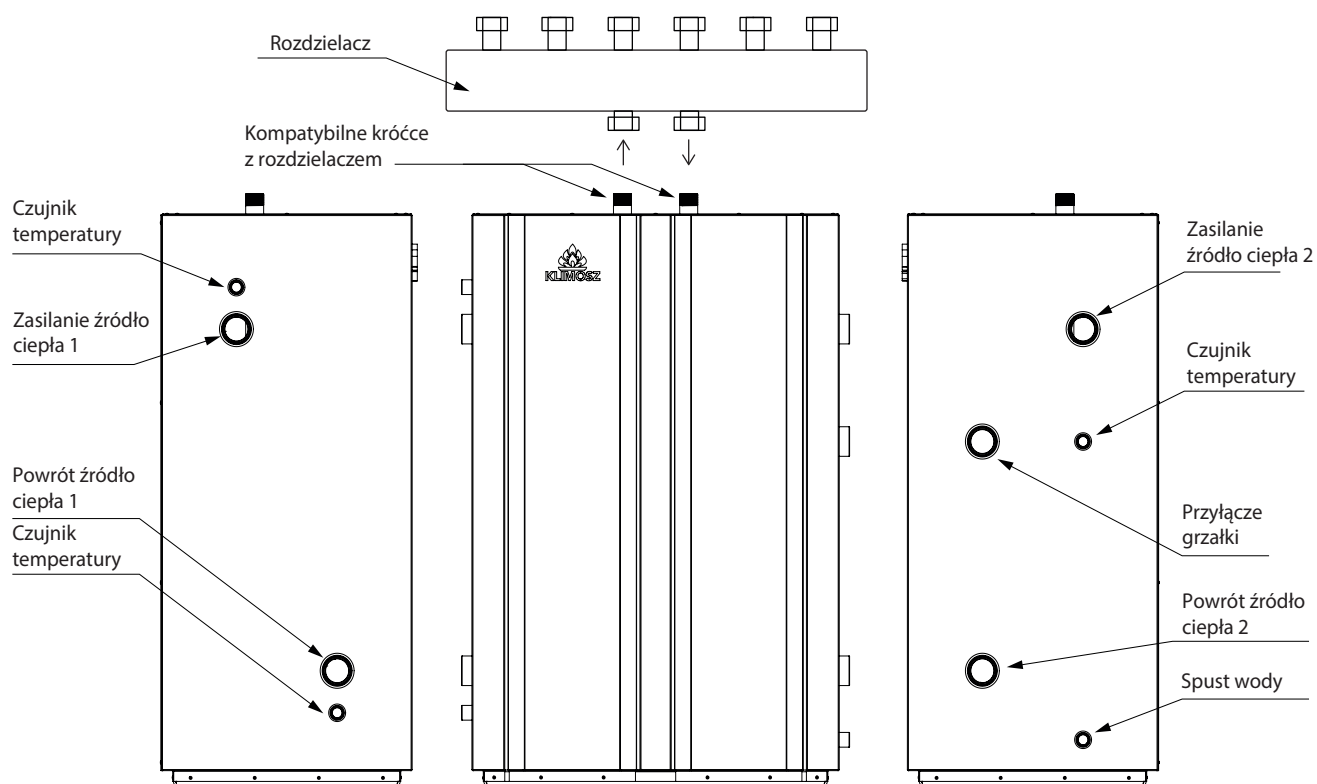

BUFORY DO POMP CIEPŁA

Model	-	BUFOR 0W 100	BUFOR 0W 200	BUFOR 0W 300
Pojemność	l	102	210	299
Waga pustego urządzenia	kg	96	132	170
Max. Temperatura robocza / Max. Ciśnienie robocze	°C / bar	90/1,5	90/1.5	90/1.5
Klasa efektywności energetycznej		B/C*	B/C*	B/C*
Wysokość z izolacją	mm	832	1081	1052
Szerokość z izolacją	mm	640	732	832
Głębokość z izolacją	mm	402	474	581
Średnica - zasilanie / powrót instalacji grzewczej	cal	1"	1"	1"
Średnica - zasilanie / powrót źródła ciepła #1 i #2	cal	6/4"	6/4"	6/4"
Średnica - króciec do montażu grzałki	cal	6/4"	6/4"	6/4"
Średnica - króciec do montażu czujnika temperatury	cal	1/2"	1/2"	1/2"
Średnica - spust wody	cal	1/2"	1/2"	1/2"

* - W zależności od zamówionej wersji.

KLIMOSZ
OGRZEWAMY DOMY JUŻ
25 LAT

Zadzwoń do nas!
tel. +48 32 474 39 00

Klimosz Sp. z o. o.
ul. Zjednoczenia 6, 43-250 Pawłowice

Ta ulotka nie stanowi oferty handlowej wg. art. 66 par. 1 Kodeksu Cywilnego i jest publikowany tylko w celach informacyjnych. Ze względu na możliwe błędy zastrzegamy sobie prawo do wprowadzania zmian.

Zeskanuj komórką
Qr kod i dowiedz się
więcej
informacji o produkcie
lub wejdź na klimosz.pl