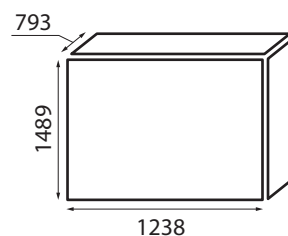

Rozmiar kotła wraz z zasobnikiem (mm)

1238

COMBI S		COMBI S3	COMBI S4	COMBI S5	COMBI S6
Klasa ERP		B	B	B	C
Paliwo podstawowe	-	węgiel kamienny (ekogroszek, 8-25mm, max. 30mm)			
Sprawność [%]	%	91,3	91,2	91,1	91,2
Zakres regulacji mocy	kW	4,7 - 16,1	4,7 - 22,6	8,2 - 28,9	9,5 - 32
Pojemność zasobnika paliwa	dm <sup>3</sup>	190 / 300	190 / 300	190 / 300	190 / 300