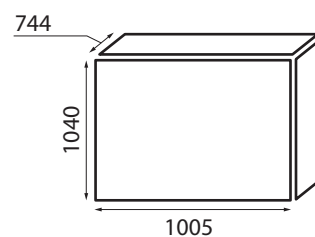

Rozmiar kotła wraz z zasobnikiem (mm)

FRONTAL		12	15	18
Paliwo podstawowe	-	pelet drzewny, granulacja 6mm (zgodne z normą PN- EN 303-5:2021-09)		
Efektywność energetyczna	-	A+	A+	A+
Zakres regulacji mocy	kW	3,6-12	3,6-15	5,4-18
Sprawność	%	93,22	93,51	93,80
Możliwość montażu w układzie zamkniętym		✓	✓	✓
Pojemność zasobnika paliwa	dm ³	310*/900/1700	310*/900/1700	310*/900/1700