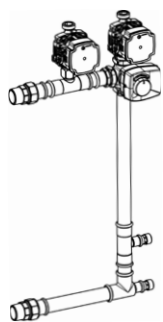

FRONTAL		12	15	18
Paliwo podstawowe	-	pelet drzewny, granulacja 6mm (zgodne z normą PN- EN 303-5:2021-09)		
Efektywność energetyczna	-	A+	A+	A+
Zakres regulacji mocy	kW	3,6-12	3,6-15	5,4-18
Sprawność	%	93,22	93,51	93,80
Możliwość montażu w układzie zamkniętym		✓	✓	✓
Pojemność zasobnika paliwa	dm³	310*/900/1700	310*/900/1700	310*/900/1700

* w standardzie

Kocioł dostosowany do systemu ogrzewania hybrydowego

Wykorzystaj maksymalną efektywność i niskoemisyjne parametry spalania stosując bufor 200-300L marki KLIMOSZ dostosowany do instalacji z pompą ciepła monoblok.

Wygodna obsługa i oszczędność

Znacznie poprawiliśmy ergonomię użytkownika i obsługi kotła dzięki instalacji palnika w drzwiach komory spalania z możliwością otwierania w obu kierunkach. Nowoczesny palnik peletowy wyposażony w podwójny system czyszczenia sprawia, że codzienne użytkowanie jest równie wygodne, jak kotła gazowego. Palnik zapewnia najwyższą sprawność spalania – do 99%. Dzięki temu znacznie zmniejszysz wydatki na opał.

Łatwe podłączenie do komina

Uniwersalny wylot czopucha to rozwiązanie opatentowane przez firmę Klimosz. Dzięki niemu łatwo podłączysz kocioł do każdego komina, niezależnie od jego usytuowania. Ograniczenie liczby kształtek kominowych i długich przewodów spalinowych oznacza redukcję kosztów montażu. Takie rozwiązanie poprawia także bezpieczeństwo i efektywność pracy.

Nowość! Grupa pompowa do serii FRONTAL

Opcjonalna grupa pompowa do szybkiego montażu kotła. Możesz zamówić fabrycznie zamontowaną, sprawdzoną ciśnieniowo grupę pompową. Zbudowana została z wysokiej jakości podzespołów, m.in. pompy Grundfos, zaworu mieszającego i siłownika ESBE, grupy bezpieczeństwa z zaworem DBV-1, na- czynia przeponowego 18 l.