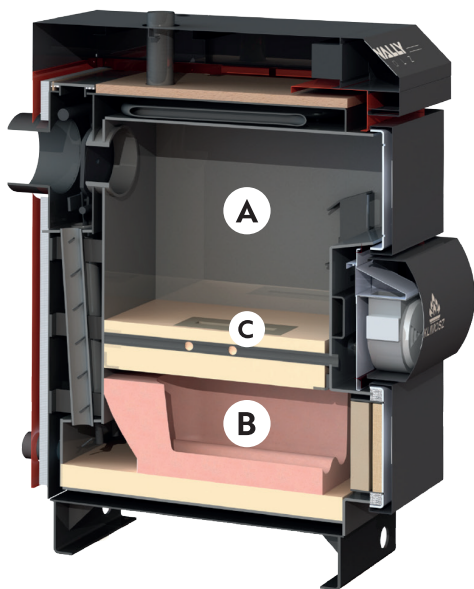

KLIMOSZ

DOSTARCZAMY CIEPŁO OD

25 LAT

Ciepło w twoim domu

Chcesz spędzać jak najwięcej ciepłych chwil z tymi, których kochasz? Już dziś zbuduj przyszłość Twojej rodziny!

WALLY HOLZ (25 kW)

Kotły zgazowujące drewno z serii WALLY HOLZ 25 to ekologiczne źródło ogrzewania, które zapewni Ci niskie koszty eksploatacyjne. Proces spalania poprzez zgazowanie drewna należy do najczystszych form pozyskiwania ciepła do ogrzewania budynków. Korzystając z tej technologii, możesz mieć pewność, że kocioł będzie spełniał najwyższe krajowe normy i standardy. Ważnym wyróżnikiem w przypadku kotłów z serii WALLY HOLZ 25 jest sprawność – do 89%. Jej osiągnięcie jest możliwe dzięki zastosowaniu stalowego wymiennika wyłożonego ceramiką, który charakteryzuje się wysokim poziomem odzysku ciepła. Za dużą efektywność odpowiedzialny jest także sterownik kontrolujący proces spalania na każdym z jego etapów. Seria WALLY HOLZ to połączenie innowacyjnego podejścia do technologii z troską o środowisko naturalne.

Rozmiar kotła (mm)

WALLY HOLZ		25
Zakres regulacji mocy	kW	25
Klasa ERP		A+
Sprawność	%	89
Objętość komory zgazowania	dm ³	120
Otwór załadunkowy	mm	260 x 432
Czas spalania paliwa	h	7 - 12
Maksymalna długość polan drewna	mm	500
Zużycie paliwa dla mocy nominalnej	kg/h	8,2

Pojemna komora załadunkowa

W kotłach z tej serii zastosowaliśmy wyjątkowo pojemną komorę załadunkową. Takie rozwiązanie zapewnia dłuższą stałopalność na jednym załadunku. Dla użytkownika oznacza to znacznie mniej wizyt w kotłowni w celu uzupełnienia opału.

Jak wygląda proces zgazowania drewna? Spalanie odbywa się dwuetapowo: w górnej komorze (A) dochodzi do zgazowania drewna, a następnie gaz drzewny jest wciągany przez dyszę (C) do dolnej komory spalania (B). Do ogrzewania używa się drewna sezonowanego o wilgotności nie większej niż 20%.