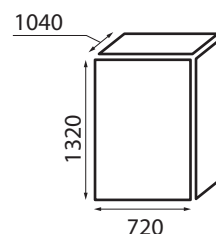

Rozmiar kotła (mm)

WALLY HOLZ		25
Zakres regulacji mocy	kW	25
Klasa ERP		A+
Sprawność	%	89
Objętość komory zgazowania	dm ³	120
Otwór załadunkowy	mm	260 x 432
Czas spalania paliwa	h	7 - 12
Maksymalna długość polan drewna	mm	500
Zużycie paliwa dla mocy nominalnej	kg/h	8,2