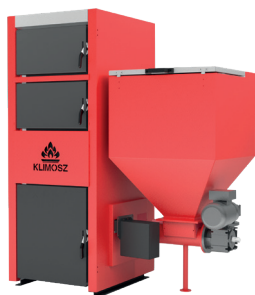

Kocioł z palnikiem retortowym na agropelet (z biomasy niedrzewnej), wymiennik z najwyższej jakości stali kotłowej P265GH o grubości ścianki wew. 6mm.

Wersja wyposażenia EKO :

Model :	DUO (EKO) 15 BIO		
Cena katalogowa netto / brutto	8 280 zł / 10 184 zł		
Moc	15 kW *		
Grupa rabatowa	A0		
Wyposażenie kotła :	DUO (EKO) BIO		
	Sterownik standardowy: KLIMOSZ ecoCONTROL to nowoczesny i intuicyjny sterownik. Obsługuje m.in.: zawór 4-drogowy, pompę C.O., pompę C.W.U. oraz dedykowany termostat pokojowy.		
	Sterownik opcjonalny: KLIMOSZ KOMFORT to najwyższy model sterownika, obsługuje m.in: 2x zawory 4-drogowe, 2x pompy C.O., pompę C.W.U., pompę cyrkulacyjną, 2x obiegi grzewcze, 2x termostaty pokojowe, czujnik temperatury zewnętrznej oraz umożliwia współpracę z kominkiem. 545zł netto / 670zł brutto		
	Zasobnik standardowy: 190 L		
	Zasobnik opcjonalny: 320 L 500 zł netto / 615 zł brutto		
	Moduł WiFi (kompatybilny tylko z KLIMOSZ KOMFORT) 420 zł netto / 517 zł brutto